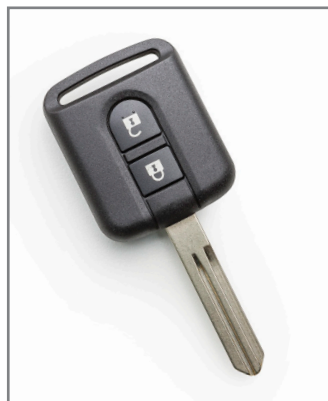

Clé Télécommande Silca pour Nissan® NSN14R14

Clé Télécommande
NSN14R14 - Face avant

Clé Télécommande
NSN14R14 - Face arrière

Silca présente un nouvel article pour reproduire des clés télécommande pour Nissan® : la solution parfaite pour remplacer les clés abîmées ou perdues, ou pour avoir un duplicata.

Quelles sont les caractéristiques principales de la clé ?

La Clé Télécommande Silca pour Nissan® NSN14R14 a le même design que la clé originale et est prête à être programmée car elle est dotée de PCB et transpondeur.

Elle a deux boutons (déverrouillage/verrouillage centralisé des portières) et peut être programmée sur Smart Pro.

La clé est emballée individuellement dans un pratique blister en plastique ce qui permet d'identifier rapidement la clé et de l'exposer remarquablement sur une cloison avec des crochets.