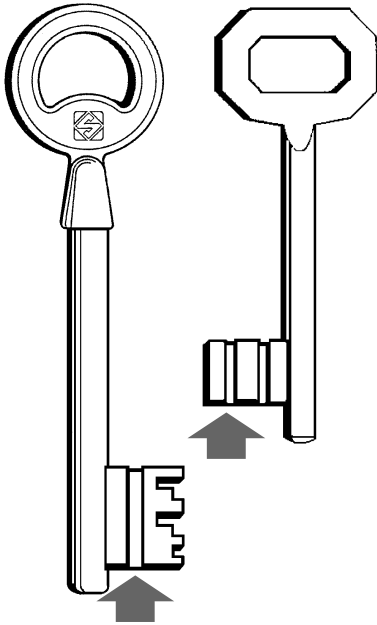

FASTBIT II

PER:
FOR:

Bullet wards

Tagli longitudinali su mappa

Vertikale Nuten auf dem Bart

Entailles longitudinales
sur panneton

Cortes longitudinales
en el paletón

Cortes longitudinais
em palhetão

OPTIONAL

D737681ZB

Adapters for bullet wards
Adattatori per tagli longitudinali
Adapters für vertikale Nuten
Adaptateurs pour entailles longitudinales
Adaptadores para cortes longitudinales
Adaptadores para cortes longitudinais