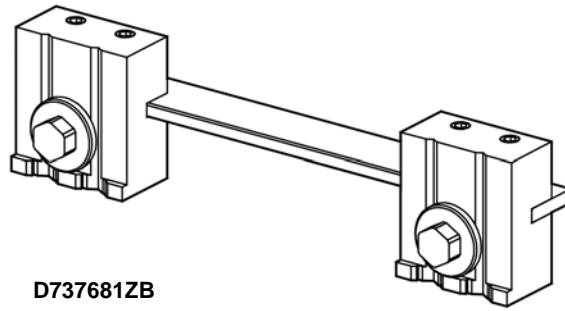

FASTBIT II

PER:
FOR:

Bullet wards

Tagli longitudinali su mappa

Vertikale Nuten auf dem Bart

Entailles longitudinales
sur panneton

Cortes longitudinales
en el paletón

Cortes longitudinais
em palhetão

OPTIONAL

D737681ZB

Adapters for bullet wards
Adattatori per tagli longitudinali
Adapters für vertikale Nuten
Adaptateurs pour entailles longitudinales
Adaptadores para cortes longitudinales
Adaptadores para cortes longitudinais